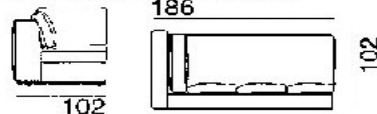

# DIVANO PLANET

**DIVANO 3 P. 1 BR.**

216 x 102 x 85h

**DIVANO 2 P. 1/2 1 BR.**

186 x 102 x 85h

**DIVANO 2 P. 1 BR.**

186 x 102 x 85h

**POLTRONA 1 BR.**

106 x 102 x 85h

**POLTRONA 2 P. SENZA BR.**

140 x 102 x 85h

**POLTRONA SENZA BR.**

80 x 102 x 85h

**PENISOLA ANGOLO**

**MINI PENISOLA SENZA BR.**

**POUFF**