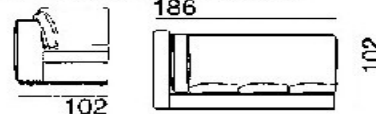

# DIVANO PLANET

**DIVANO 3 P. 1 BR.**

216 x 102 x 85h

**DIVANO 2 P. 1/2 1 BR.**

186 x 102 x 85h

**DIVANO 2 P. 1 BR.**

186 x 102 x 85h

**POLTRONA 1 BR.**

106 x 102 x 85h

**POLTRONA 2 P. SENZA BR.**

140 x 102 x 85h

**POLTRONA SENZA BR.**

80 x 102 x 85h

**PENISOLA ANGOLO**

**MINI PENISOLA SENZA BR.**

**POUFF**