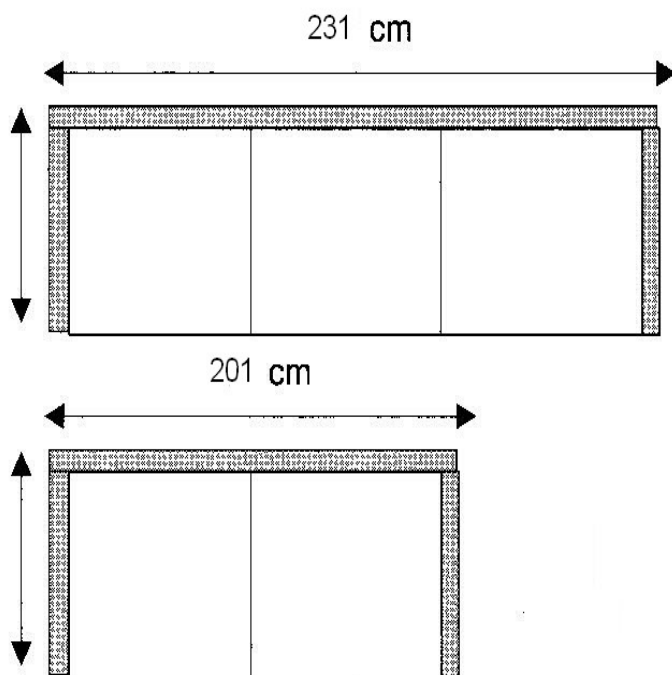

### *Scheda tecnica* Amadeus/Mozart

Altezza cm 91  
Profondità cm 98