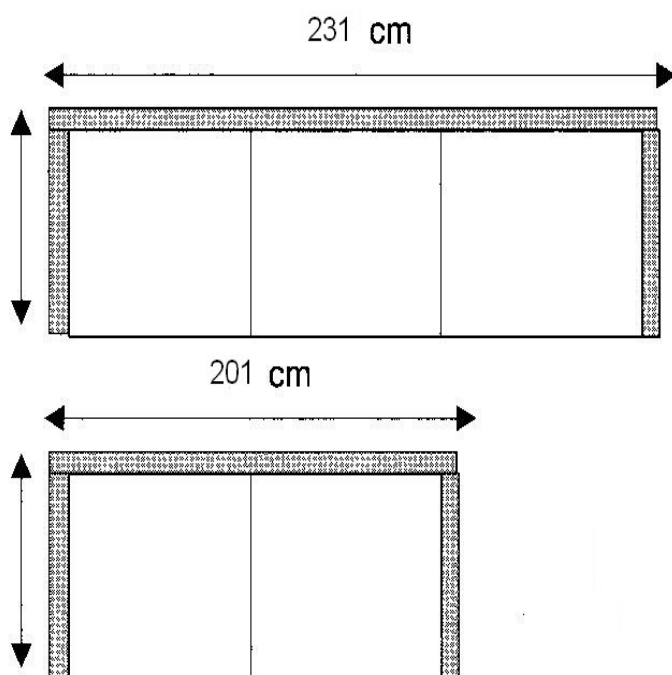

DIVANO MOZART

Scheda tecnica Amadeus/Mozart

Altezza cm 91
Profondità cm 98