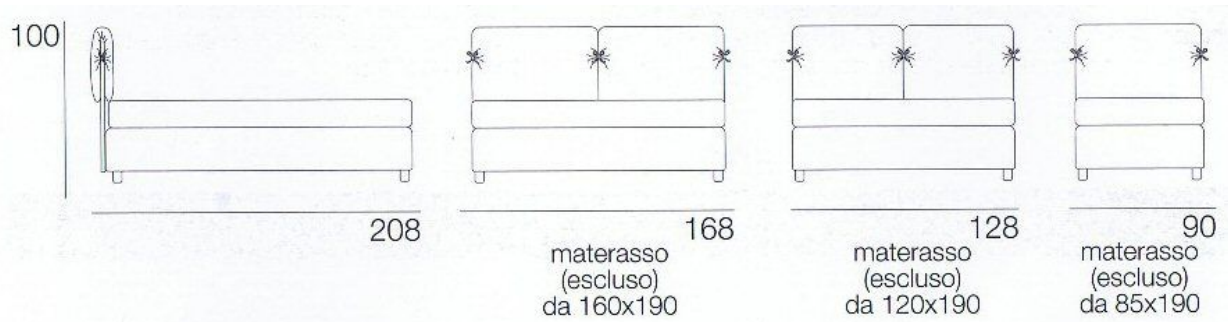

LETTO VIENNA

MISURE LETTO VIENNA

Il contenitore armadio è disponibile nelle tre misure dei letti

LETTO VIENNA: PARTICOLARE