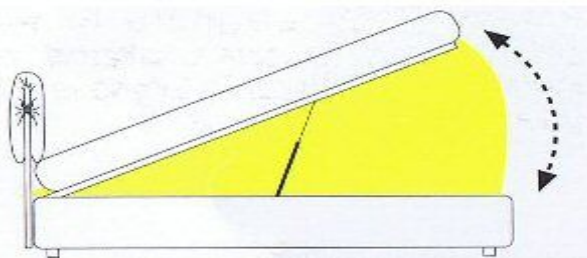

LETTO VIENNA

MISURE LETTO VIENNA

Il contenitore armadio è disponibile nelle tre misure dei letti

LETTO VIENNA: PARTICOLARE