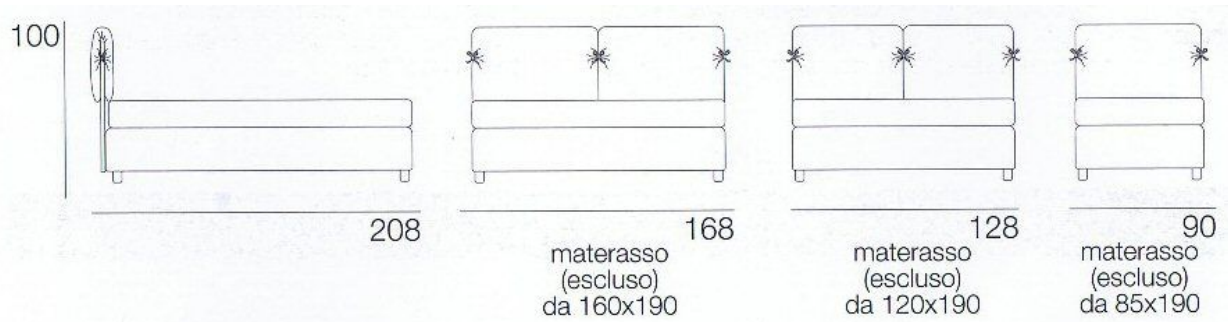

## LETTO VIENNA

## MISURE LETTO VIENNA

Il contenitore armadio è disponibile nelle tre misure dei letti