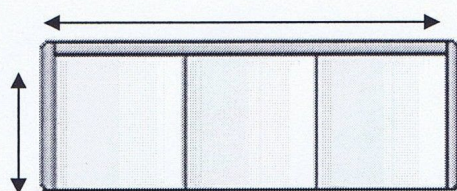

Modello ADINA

MODELLO ADINA

SCHIENALE RECLINABILE (3 POSIZIONI)

CM 200

CM 175

ALTEZZA 85 cm – PROFONDITA' 100 cm