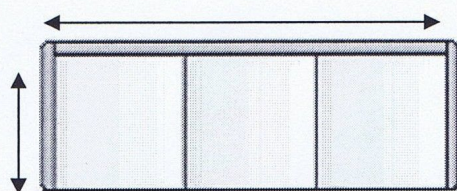

## MODELLO ADINA

SCHIENALE RECLINABILE (3 POSIZIONI)

CM 200

CM 175

ALTEZZA 85 cm – PROFONDITA' 100 cm