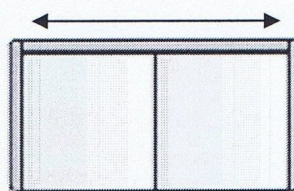

## MODELLO ADINA

SCHIENALE RECLINABILE (3 POSIZIONI)

CM 200

CM 175

ALTEZZA 85 cm – PROFONDITA' 100 cm