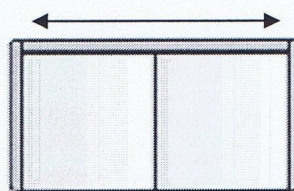

Modello ADINA

MODELLO ADINA

SCHIENALE RECLINABILE (3 POSIZIONI)

CM 200

CM 175

ALTEZZA 85 cm – PROFONDITA' 100 cm